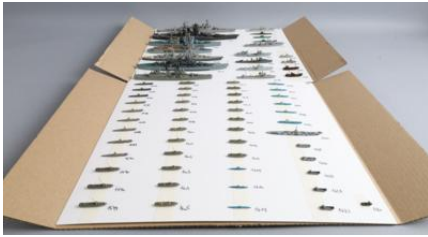

Lot No. 139-114819/0021

Konvolut Modellschiffe verschiedene Hersteller,

Starting bid:

EUR 90.-

69 Stück, großteils Kriegsschiffe aus Zinkguss, bemalt, aus Sammlung, gebraucht und bespielt, sortiert mit Begleittext, in 2 Kunststoffboxen.