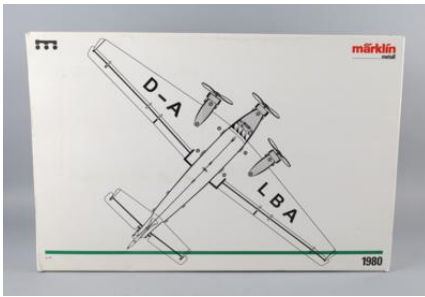

Lot No. 139-125855/0002

Märklin Metall 1980, Junkers 52/3,

Realized price:

EUR 190.-

Starting bid:

EUR 190.-

3-motoriges Flugzeug, Modell aus Metall, lackiert, bewegliche Höhen- und Seitenruder, Uhrwerkantrieb mit Schlüssel intakt, Spannweite 56,5 cm, nahezu ungebraucht, im OK, limitierte Auflage von 1980, keine Gewähr auf Dauerfunktion.