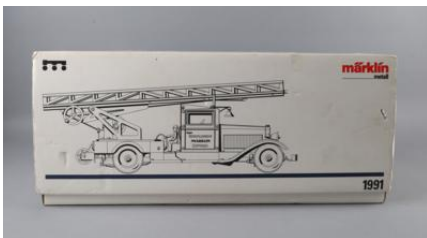

Lot No. 139-125855/0001

Märklin Metall 1991, 'Werksfeuerwehr Göppingen',

Realized price:

EUR 150.-

Starting bid:

EUR 150.-

2-a Modell aus Metall, lackiert, mechanische Drehleiter, Uhrwerkantrieb mit Schlüssel intakt, nahezu ungebraucht, im OK, limitierte Auflage von 1991, keine Gewähr auf Dauerfunktion.